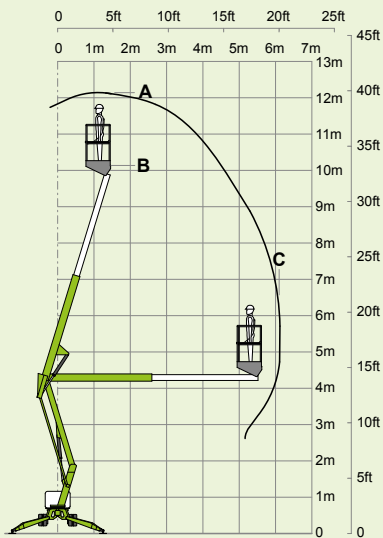

<< go back

niftylift

TD34T

**AERIAL
TITANS**

866-874-0584

WWW.AERIALTITANS.COM

(A) 40ft

(B) 33ft 6in

(C) 20ft

500lbs

3ft 7in x 2ft 2in

(D) 6ft 3in

(F) 3ft 7in

(G) 11ft 8in

(J) 13ft

1mph

60%
31°

4080lbs

13%
7.6°

niftylift
1525 S. Buncombe Road,
Greer, SC - 29651
United States
1-800-643-8954
usasales@niftylift.com
www.niftylift.com

**AERIAL
TITANS**

866-874-0584

WWW.AERIALTITANS.COM