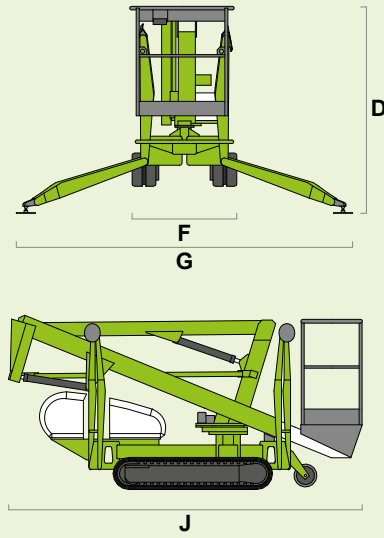

<< go back

niftylift

TD34T

**AERIAL
TITANS**

866-874-0584

WWW.AERIALTITANS.COM

(A) 40ft

(B) 33ft 6in

(C) 20ft

500lbs

3ft 7in x 2ft 2in

(D) 6ft 3in

(F) 3ft 7in

(G) 11ft 8in

(J) 13ft

1mph

60%
31°

4080lbs

13%
7.6°

niftylift
1525 S. Buncombe Road,
Greer, SC - 29651
United States
1-800-643-8954
usasales@niftylift.com
www.niftylift.com

**AERIAL
TITANS**

866-874-0584

WWW.AERIALTITANS.COM